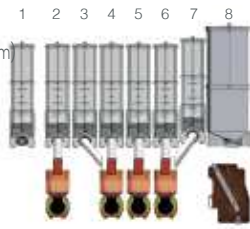

Fas Lydia + Fas Lydia Graphite

Automatische Mahlgradeinstellung in der Version Top

E8

1 = Zucker (am Becherturm)
 2 = Zitronentee
 3 = Kakao
 4 = Milch
 5 = Instant
 6 = Instant - Kaffee 1
 7 = Instant - Kaffee 2
 8 = Bohnenkaffee

E8 doppelte Dosiermahlwerke

1 = Zucker (am Becherturm)
 2 = Zitronentee
 3 = Instant - Kaffee
 4 = Instant - Kaffee
 5 = Milch
 6 = Kakao
 7 = Bohnenkaffee 1 (Standardmahlung)
 8 = Bohnenkaffee 2 (variable Mahlung)

Allgemeine Eigenschaften		Lydia
Höhe	mm	1830
Breite	mm	650
Tiefe	mm	690
Tiefe bei geöffneter Tür	mm	1310
Gewicht	Kg	151
Netzspannung	V / Hz	230 / 50
Nennleistung	W	1560
Verbrauch EVA-EMP (Idle mode)*	Wh / h	87
Anschluss an das Wassernetz	Mpa	0,1 / 0,8
Becher (166 cc)	Stück	500
Rührstäbchen	Stück	550
Kessel	ccm	Druckboiler 650
Protokoll		MDB Executive BDV
Standardfarbe		RAL 9006 / 9005