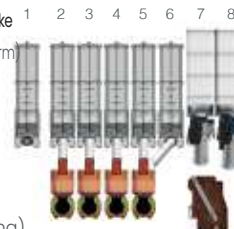

Fas Lydia + Fas Lydia Graphite

Automatische Mahlgradeinstellung in der Version Top

E8

1 = Zucker (am Becherturm)
 2 = Zitronentee
 3 = Kakao
 4 = Milch
 5 = Instant
 6 = Instant - Kaffee 1
 7 = Instant - Kaffee 2
 8 = Bohnenkaffee

E8 doppelte Dosiermahlwerke

1 = Zucker (am Becherturm)
 2 = Zitronentee
 3 = Instant - Kaffee
 4 = Instant - Kaffee
 5 = Milch
 6 = Kakao
 7 = Bohnenkaffee 1 (Standardmahlung)
 8 = Bohnenkaffee 2 (variable Mahlung)

Allgemeine Eigenschaften		Lydia
Höhe	mm	1830
Breite	mm	650
Tiefe	mm	690
Tiefe bei geöffneter Tür	mm	1310
Gewicht	Kg	151
Netzspannung	V / Hz	230 / 50
Nennleistung	W	1560
Verbrauch EVA-EMP (Idle mode)*	Wh / h	87
Anschluss an das Wassernetz	Mpa	0,1 / 0,8
Becher (166 cc)	Stück	500
Rührstäbchen	Stück	550
Kessel	ccm	Druckboiler 650
Protokoll		MDB Executive BDV
Standardfarbe		RAL 9006 / 9005